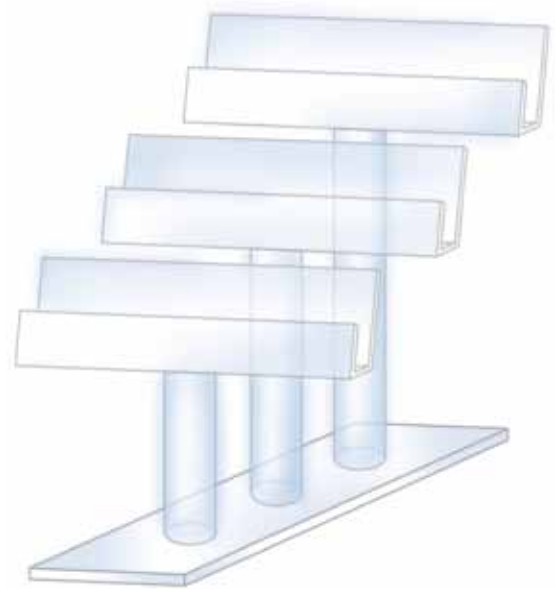

tray elegante™

countertop display for 1 to 6 frames

- Polished acrylic—5/8" in 13 colors
- Singles and Petite or Tall Multiplies
- Clear, frost, white or ebony base

#FRAMES	HEIGHT	CLEAR ROD & CLEAR BASE		PRICE	COLOR ROD & CLEAR BASE		PRICE
		CLEAR ROD & CLEAR BASE	CLEAR ROD & FROST, WHITE, OR EBONY BASE		COLOR ROD & CLEAR BASE	COLOR ROD & FROST, WHITE, OR EBONY BASE	
singles— ideal for window displays							
1	2" H	TES2 1CC	TES2 1*CW	\$5.75	TES2 1*C	TES2 1*W	\$7
1	3" H	TES3 1CC	TES3 1*CW	\$6	TES3 1*C	TES3 1*W	\$8
1	4" H	TES4 1CC	TES4 1*CW	\$6.25	TES4 1*C	TES4 1*W	\$9
1	5" H	TES5 1CC	TES5 1*CW	\$6.50	TES5 1*C	TES5 1*W	\$10.50
1	6" H	TES6 1CC	TES6 1*CW	\$6.75	TES6 1*C	TES6 1*W	\$12
1	8" H	TES8 1CC	TES8 1*CW	\$7.50	TES8 1*C	TES8 1*W	\$14
1	10" H	TES10 1CC	TES10 1*CW	\$8	TES10 1*C	TES10 1*W	\$16

petite multiples— perfect for lower shelves of case displays							
2	4" X 3" H	TEP 2CC	TEP 2CW	\$11	TEP 2*C	TEP 2*W	\$15
3	6" X 4" H	TEP 3CC	TEP 3CW	\$14	TEP 3*C	TEP 3*W	\$22
4	8" X 5" H	TEP 4CC	TEP 4CW	\$18	TEP 4*C	TEP 4*W	\$30
5	10" X 6" H	TEP 5CC	TEP 5CW	\$21	TEP 5*C	TEP 5*W	\$38
6	12" X 7" H	TEP 6CC	TEP 6CW	\$24	TEP 6*C	TEP 6*W	\$47

tall multiples— designed for higher shelves of showcases							
2	4" X 4" H	TET 2CC	TET 2CW	\$14	TET 2*C	TET 2*W	\$15
3	6" X 6" H	TET 3CC	TET 3CW	\$19	TET 3*C	TET 3*W	\$22.50
4	8" X 8" H	TET 4CC	TET 4CW	\$25	TET 4*C	TET 4*W	\$32.50
5	10" X 10" H	TET 5CC	TET 5CW	\$32	TET 5*C	TET 5*W	\$43
6	12" X 12" H	TET 6CC	TET 6CW	\$36	TET 6*C	TET 6*W	\$55